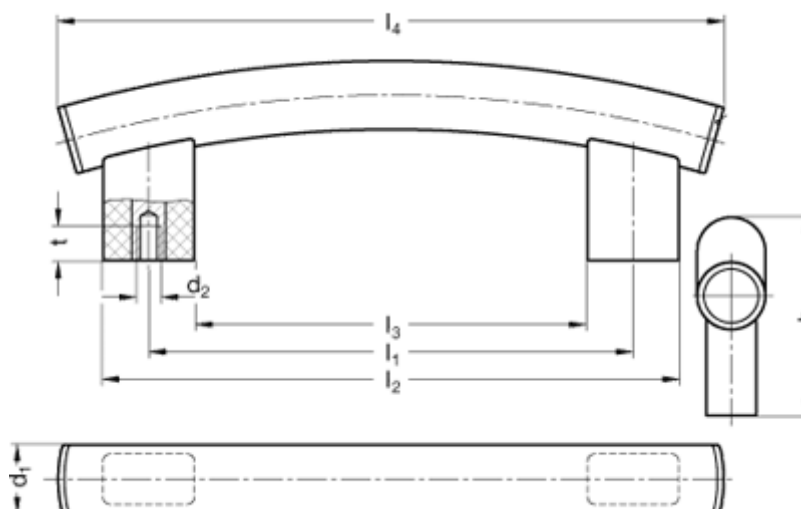

Varenummer: 201248600
Beskrivelse: E+G Buget bøjlegreb
GN 666.4-30-M6-600-SW

Mål

$b = 22$	$t = 15$
$d1 = 30$	
$d2 = M 6$	
$h = 98$	
$l1 = 600$	
$l2 = 640$	
$l3 = 560$	
$l4 = 680$	